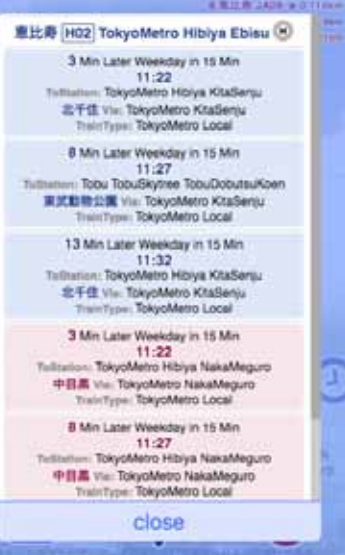

# TYO3 Tokyo Your-trip Orientation 3

BRUSHUP

## TYO3 機能説明

一番近い路線、もしくはタップ / プルダウンによって選択された路線の駅順を表示します。  
各駅をタップすると「仮想現地」の存在位置表示によってリフレッシュされ、「仮想現地」に行つたつもりになって各種操作ができます。

情報カードをタップ / プルダウンによって各駅を選択できます。  
プルダウンでは直近の接続各路線をリスト表示します。

一番近い路線、もしくはタップ / プルダウンによって選択された時刻表を表示します。  
何分後か / 列車方向種別等 / さらに夜9時以降は「終電間近の時刻表示」が追加されます!  
終電に間に合うようにしましょう...

現在の地点で情報をリフレッシュ。移動時に逐一最新情報になります。

### 各種メニューウィンドウ

- 英語モードへ切り替えます
- 位置情報 / 情報カードを初期化します (電車路線 駅)
- 電車路線 駅の情報カード表示へ切り替えます
- バス路線 バス停の情報カード表示へ切り替えます
- FreeWifi の情報カード表示へ切り替えます
- 公衆トイレの情報カード表示へ切り替えます
- 直前の「仮想現地」の情報に戻ります  
リセットされたときに戻ると便利です